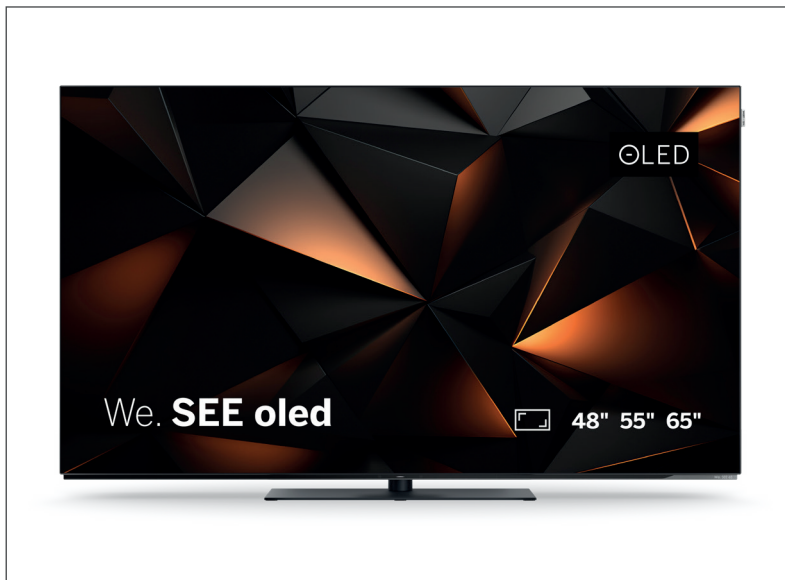

We. SEE oled

Smart Streaming-TV

we. by **LOEWE.**

TV

Bildschirmdiagonale (cm/inch): 164/65, 139/55, 121/48
Bildschirmauflösung (Pixel): Ultra HD (3840 x 2160)
EU Energieeffizienzklasse SDR / HDR: F/E, F/E, F/F
Leistungsaufnahme max. (Watt): 420, 300, 250
Leistungsaufnahme Standby (Watt): 0,3
Energieverbrauch SDR / HDR (kWh/1000h): 98/68, 77/60, 61/58

Tischlösung

We. SEE 65 oled: B* x H x TP / TG = 145 x 87 x 7 / 30
We. SEE 55 oled: B* x H x TP / TG = 123 x 75 x 7 / 30
We. SEE 48 oled: B* x H x TP / TG = 107 x 66 x 7 / 30
table stand manuell drehbar (+ / - 20°)

	Modell	Artikel
● coal black	65 oled	64565
	55 oled	64555
	48 oled	64548
● basalt grey	floor2ceiling stand	60802
● black	wall mount slim 432	60808
	wall mount universal	60809
	spacer table stand i	60812

Starke Streaming-Dienste und Apps

Alle wichtigen Streaming-Services auf einen Knopfdruck. Zum Beispiel Netflix, YouTube, Amazon Prime, Disney+, Apple tv+, Rakuten, Rai Play, ChiliTV, Freeview Play, HD+, Zattoo, FIFA+ und viele mehr.

Ultra High Definition mit HDR

Brillantes TV-Erlebnis bis zu Ultra HD-Auflösung, unterstützt von einer breiten Palette an HDR-Formaten einschließlich Dolby Vision, auf Basis von schlanken Edge-LED-Panels exklusiv für Loewe konfektioniert.

Überragendes Sound-Erlebnis

Dolby Atmos in jedem We. SEE mit 60 Watt Gesamtmusikleistung und der Loewe-typischen Klangabstimmung aus der integrierten, nach vorne abstrahlenden Soundbar.

“Brillanter OLED-TV für Streaming und Gaming.”

Satvision Magazin, Ausgabe 10/2024, über We. SEE 65 oled
Testergebnis: 92,4% SEHR GUT